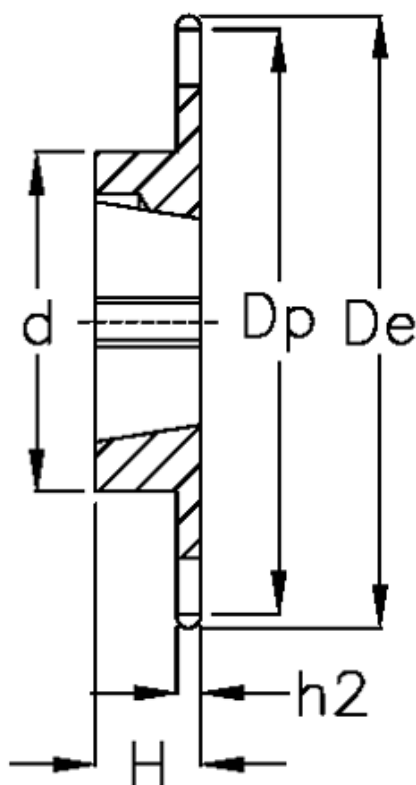

Varenummer: 616031008038
Beskrivelse: Bøsningshjul 16 B-1 Z=38 simplex
for bøsning 3020

Mål

Antal tænder	= 38
C	= 2.5
d	= 140
De	= 320.7
Dp	= 307.59
For bøsning	= 3020
For kædebetegnelse	= 16 B-1
For kæde størrelse	= 1" x 17,02 mm

H	= 51
h1	= 16.2
Materiale	= Stål